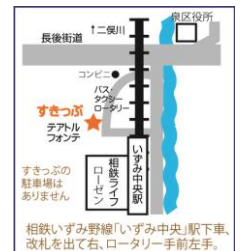

泉区地域子育て支援拠点すきっぷ

すきっぷの情報をLINEとInstagramでお知らせしています

すきっぷのホームページもご覧ください

@433zqipn

@skip.izumiku

来館するときは「パマトコ」「拠点サイト」に登録してきてくださるとスムーズにご案内ができます

泉区子育てガイド 2024年度版 ちょこっとマップができました

こんにちは赤ちゃん訪問員さんをご家庭に訪問した際にお渡ししているほか、すきっぷ、親と子のつどいの広場や子育てサロン、泉区内公共施設でも4月から配布予定です。

1冊にまとまっていて便利!
A5サイズなので
持ち歩きやすい
(21cm×14.5cm)

子どもを連れて
「ちょこっと」お出かけ
するときに役立つ!

困ったとき
ちょっと相談・
しっかり相談
できる場所

ちょこっとマップはすきっぷで配布しています

ひろばの利用方法

◆開館時間 9:30~15:30 予約不要 入れ替えはありません
◆ランチタイムを再開します 11:45~12:45

ランチタイムについて 11:45~12:45