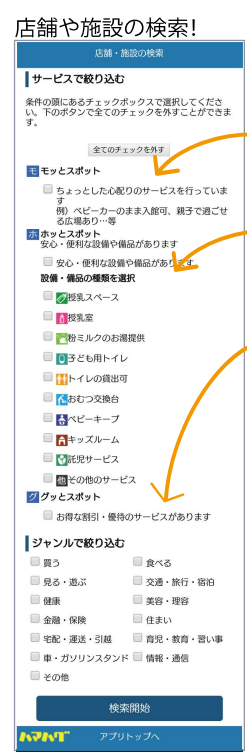

Instagramやっています。skip.izumiku

予告 すきっぷ16周年イベント 親子で楽しむコンサート

ハッピーマザーミュージックさんをお呼びしてひろばでミニコンサートを行います
フルート、サクソ、ピアノの生の演奏やパネルシアター等を親子で楽しみましょう

申込みは
こちらから

2月2日(金)2回公演(入替制)2階ひろばにて

午前の部:10:30～11:15(10時開場)

午後の部:13:30～14:15(13時開場)

完全予約制
この日のひろばは予約された方のみのご利用とさせていただきます。

コンサートが終わった後は午前は12:30、午後は15:30まで遊べます。会場の都合上ランチタイムはありませんのでご了承ください。

事前申込

1/19(金)10:00～先着順(キャンセル待ちあり)WEBにて受け付けます。
30組(参加希望人数により受付を早めに終了する場合があります。
お子さん1人につき保護者は2名まで)午前・午後のどちらかの申込みで
お願いします。参加対象は保護者が泉区在住の方となります。

「横浜市子育て家庭応援事業 ハマハグ」アプリって知ってる？

小学生以下のお子さんを育てている家庭・妊娠中の方を見守り応援する、横浜市の子育て応援サービス「ハマハグ」。協賛店・施設で登録証を見せるとちょっとした心配りからお得な割引・優待までさまざまなサービスを受けられます。

お出掛け前にチェックするとどこでおむつを
替えられるか・粉ミルクのお湯の提供等、
わかるから便利です

- モ** モットスポット
ちょっとした心配りのサービスを行なっています
- ホ** ホットスポット
安心・便利な設備や備品があります
- グ** グットスポット
お得な割引・優待のサービスがあります

たとえば・・・
●ズーラシアが入園料2割引き!
●垂穂路館いずみ中央店は会計から30円引き
●コメダ珈琲店では小学生以下のお子様
にミニソフトをプレゼント
(店舗ごとの登録なので、行っていない店舗や別の
サービスを行なっているところもあります)
アプリでチェックしてね!

アプリをダウンロードしたら簡単な利用登録が必要
在住の区を選んで子どもの生年月日を入力、規約に
同意すれば登録完了!

登録店にはステッカーが貼ってあります