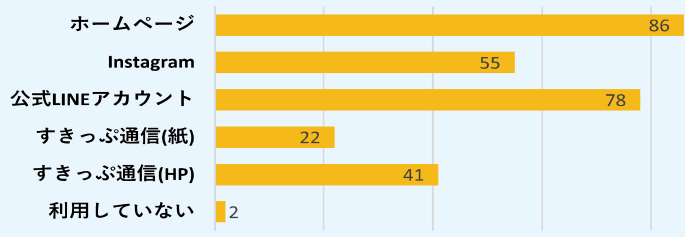

★すきっぷ利用者アンケートより★

アンケートのご協力ありがとうございます。今回はすきっぷの情報提供の結果です。これからはHPやSNSを充実していきたいと思えます。

すきっぷが発信している情報でよく利用しているものは？