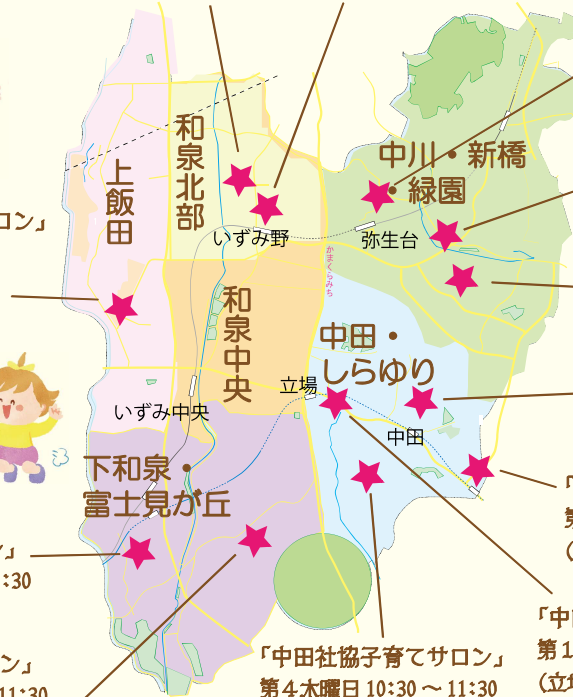

「泉区地域子育て支援拠点すきっぷ」は、未就学児のお子さんのいる家庭の子育てを応援する公共施設です。

OPEN 火曜～土曜 9:30～15:30
(2F親子の居場所)

CLOSE 日曜・月曜・祝日
(振替休館日あり)

発行：泉区地域子育て支援拠点すきっぷ
泉区和泉中央南5-4-13-209
TEL)045-805-6111 FAX)045-805-6122
http://www.skip-izumi.jp

Instagramやっています。skip.izumiku

すきっぷ通信

2023 8月号

SKIP.IZUMIKU

あなたの近くに 「子育て応援サポーター」が居ます

地域の身近な支援の場で、主に乳幼児を子育て中の方のお話を聴き、気持ちに寄り添う「子育て応援サポーター」さん。バンダナを身に付けて活動しています。

子育てって忙しいけど、
いつも頑張ってるよね！

あなたの子育て、
応援してるよ

サポーターは研修を受け、
任命証を持っています。
泉区のマスコット
「いっずん」の
バンダナが目印です。

「親子でゆったりのにびりサロン」
毎月第1月曜日 9:30～11:00
「赤ちゃん教室」*
第4木曜日 10:00～11:00
(上飯田地域ケアプラザ)

「子育てサロン」は、地域の方が
子育て家庭のために開いている
居場所です。参加費・保険料として
1回¥50～¥100を集めています。

「富士塚子育てサロン」
第4水曜日 10:00～11:30
(富士塚自治会館)

「下和泉子育てサロン」
第1木曜日 10:15～11:30
「赤ちゃん教室」*
第3水曜日 10:30～11:30
(下和泉地域ケアプラザ)

「子育てサロン ぼぼんた」(予約制)
第4水曜日 10:00～11:20頃
(いずみ野地域ケアプラザ)

「しんばし子育てサロン」
第1金曜日 10:00～11:30
「気軽にサロン」
第3水曜日 10:00～11:30
(新橋連合自治会館)

「中川地区子育て応援キャラバン隊」
(中川地区社会福祉協議会)
公園あそびなど